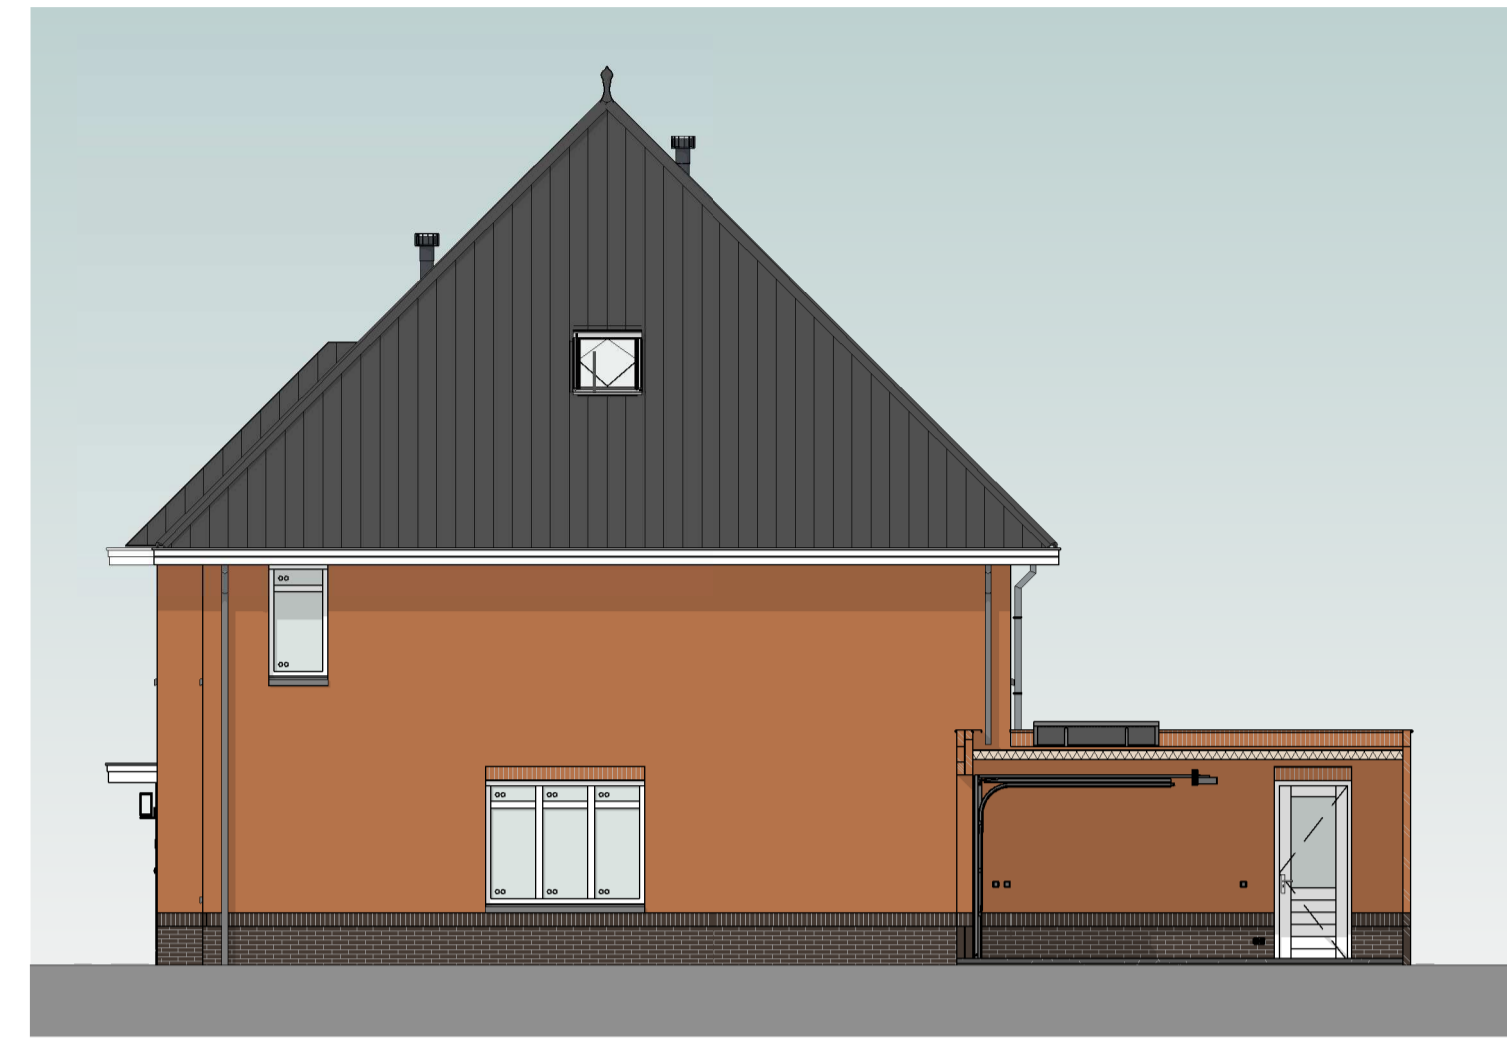

bouwnummer 164 bouwnummer 163

voorgevel
schaal 1:100

bouwnummer 163

rechttergevel
schaal 1:100

Kleur & materiaalstaat

- Hellend dak**
- Oranjerood 1B
 - Graniet 2B
 - Zwart 3B
- Gevels**
- Plint**
- Zwart-mangaan H
- Opgaand werk**
- Rood-paars genuanceerd A
 - Rood-blauw genuanceerd B
 - Rood gesinterd C
 - Oranje-blauw D
 - Oranje rood E
 - Lichtrood genuanceerd F
 - Geel bruin G

bouwnummer 163 bouwnummer 164

achtergevel
schaal 1:100

bouwnummer 164

linkergevel
schaal 1:100

situatie