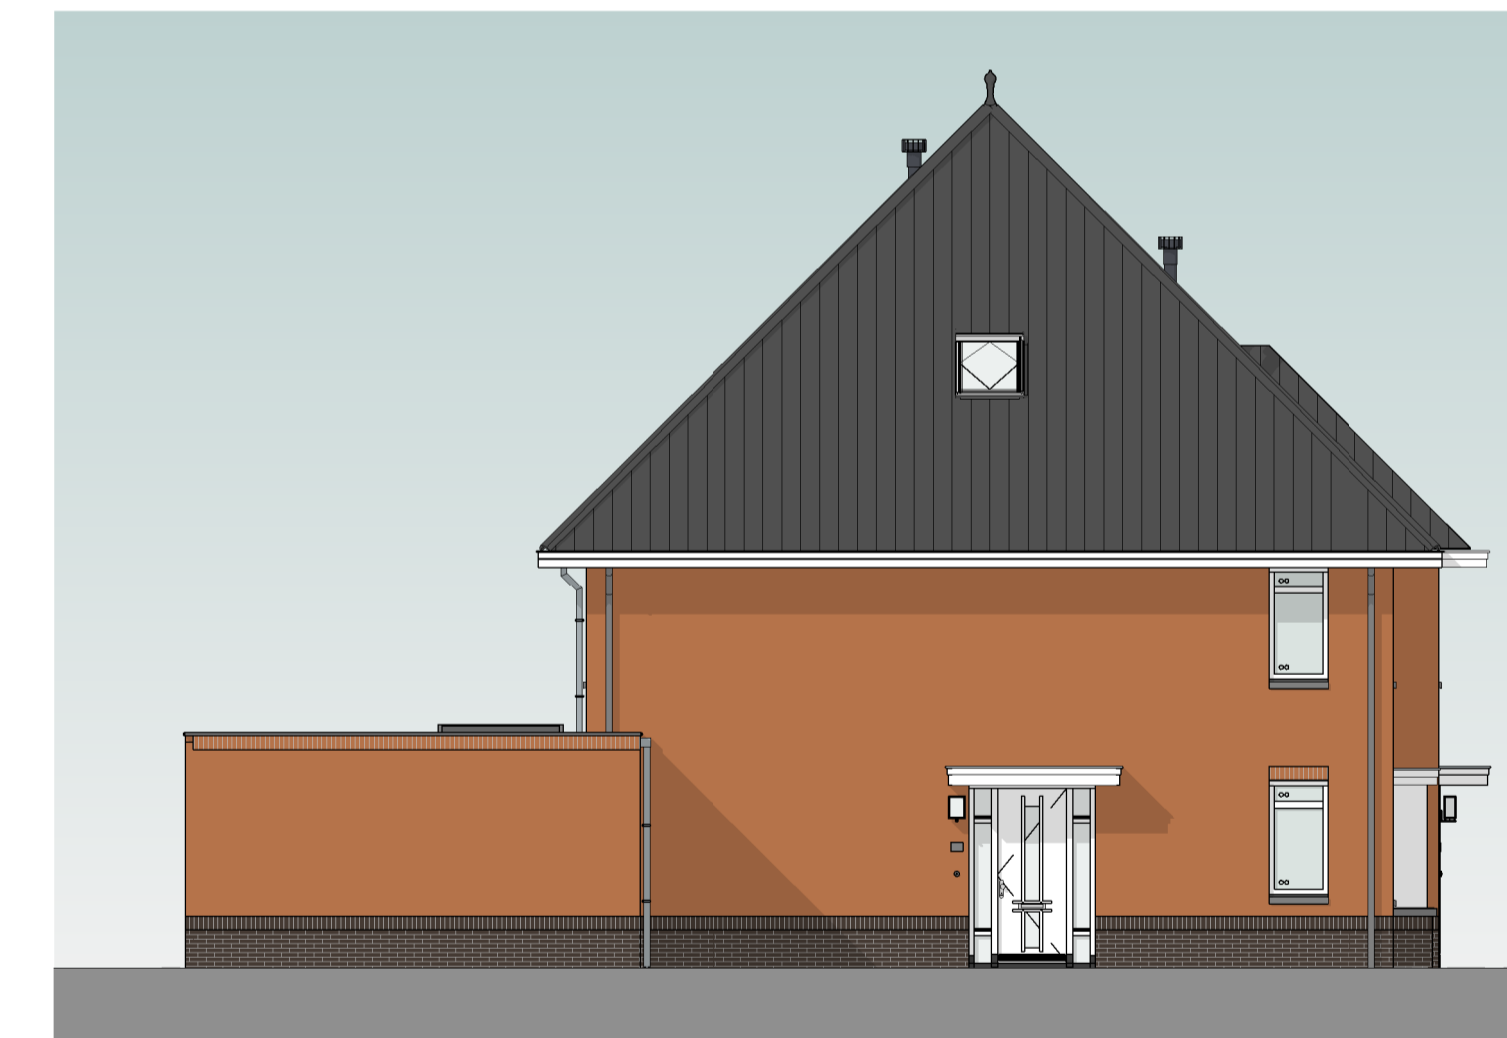

bouwnummer 164 bouwnummer 163

voorgevel
schaal 1:100

bouwnummer 163

rechttergevel
schaal 1:100

Kleur & materiaalstaat

- Hellend dak**
- Oranjerood 1B
 - Graniet 2B
 - Zwart 3B
- Gevels**
- Plint**
- Zwart-mangaan H
- Opgaand werk**
- Rood-paars genuanceerd A
 - Rood-blauw genuanceerd B
 - Rood gesinterd C
 - Oranje-blauw D
 - Oranje rood E
 - Lichtrood genuanceerd F
 - Geel bruin G

bouwnummer 163 bouwnummer 164

achtergevel
schaal 1:100

bouwnummer 164

linkergevel
schaal 1:100

situatie